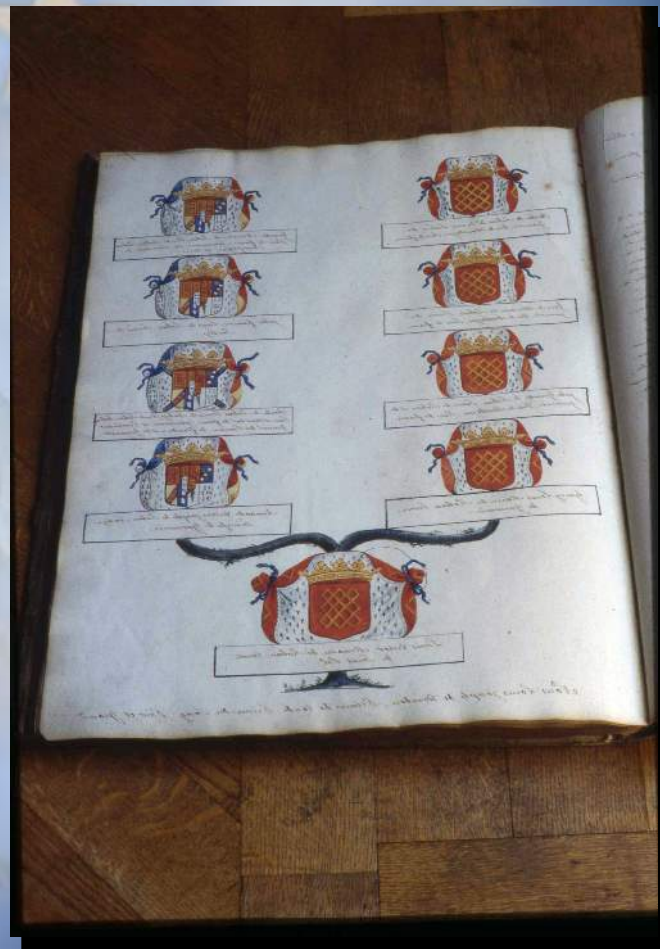

Clanique

Nucléaire