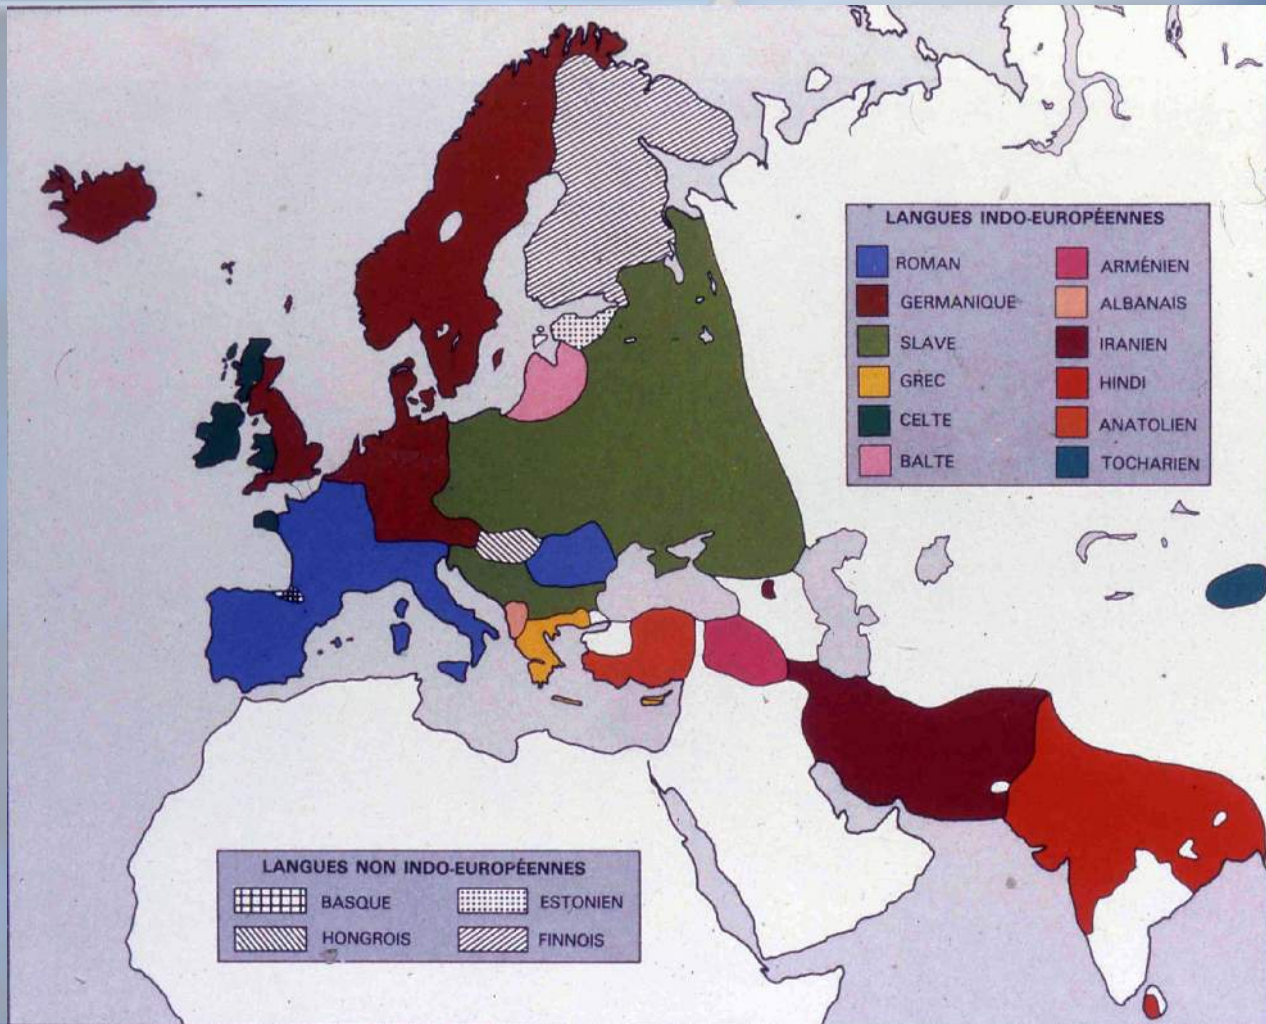

**Histoire de l'Europe
et
don de sperme**

l'Empire romain au temps d'Auguste

W.F. VOLBACH Migrations du III^e au V^e siècle

Baptême de CLOVIS

le 25 décembre 498

La Hanse qu XV^e siècle

La Hanse au XV^e siècle