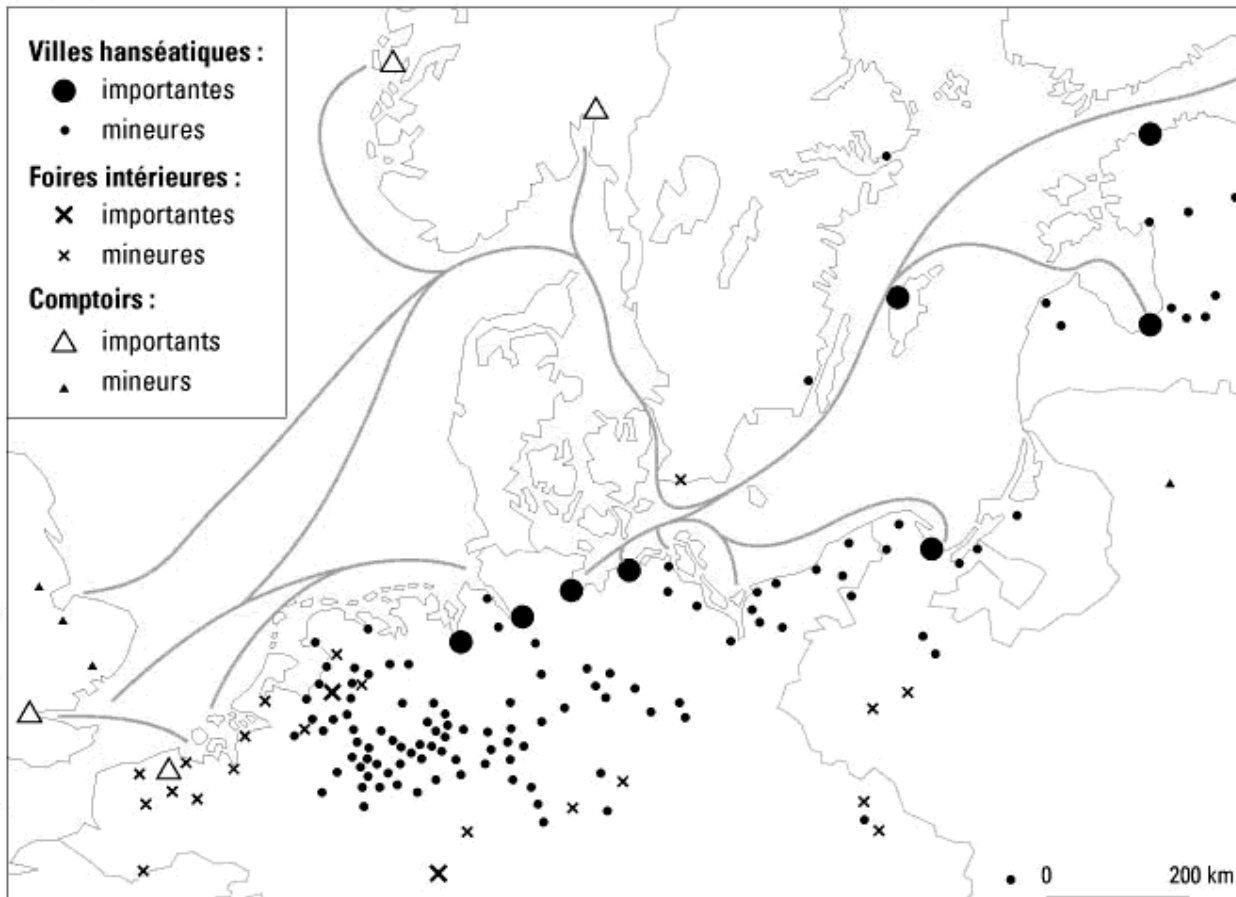

**Histoire de l'Europe
et
don de sperme**

l'Empire romain au temps d'Auguste

W.F. VOLBACH Migrations du III^e au V^e siècle

Baptême de CLOVIS

le 25 décembre 498

La Hanse qu XV^e siècle

La Hanse au XV^e siècle